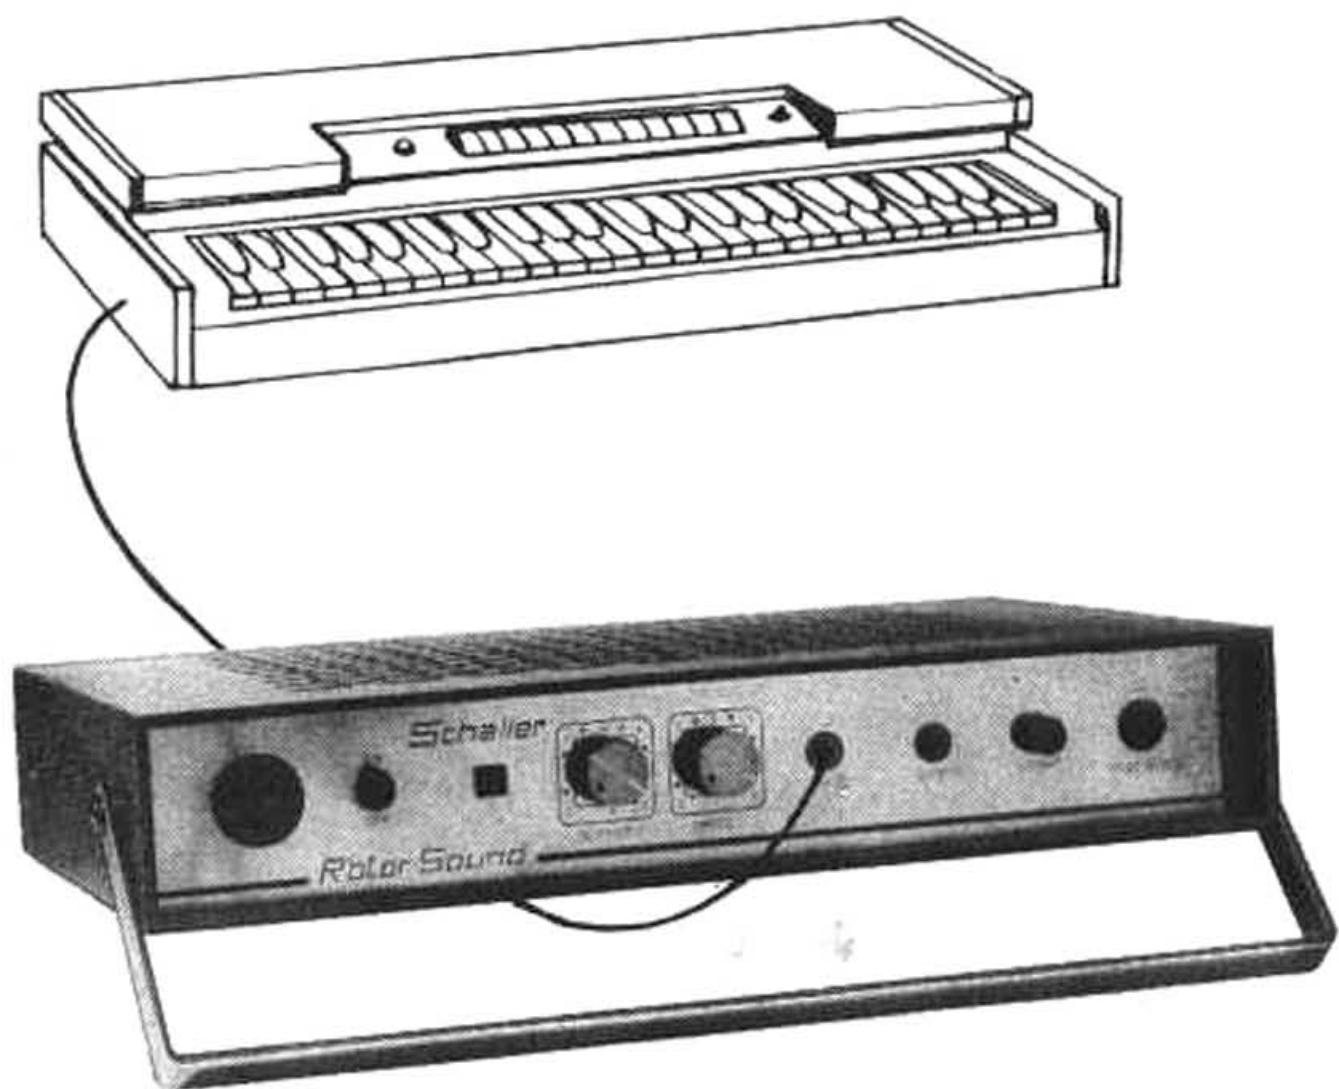

für elektronische Orgeln

Rotor Sound Effekt-Gerät

ersetzt den rotierenden Lautsprecher
auf elektronischem Wege.

Schaller

electronic

Helmut Schaller, 8501 Feucht bei Nürnberg